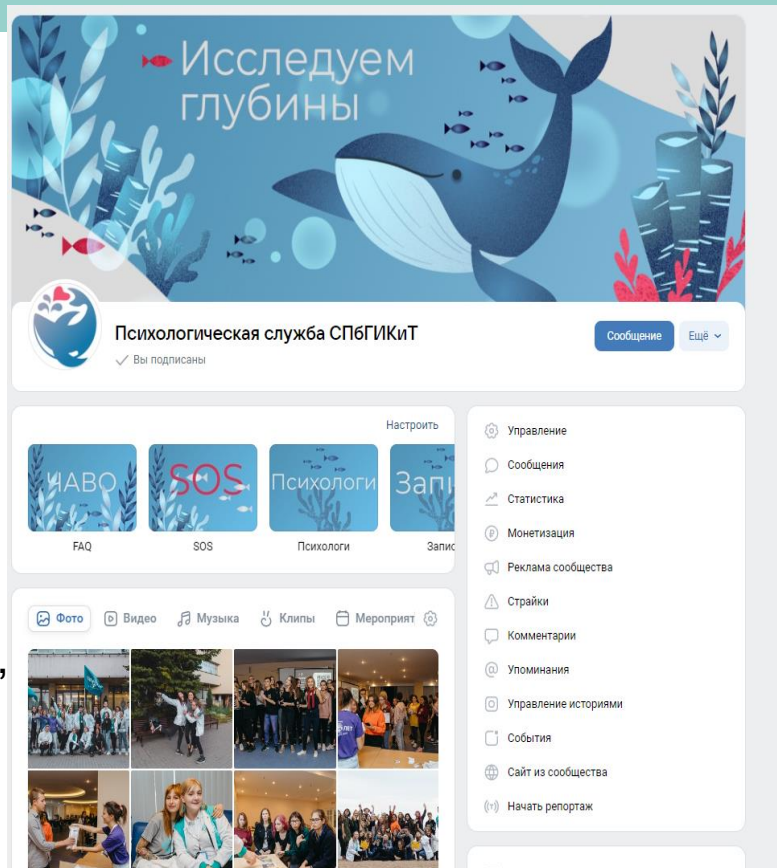

Сила доступности

- **Специалисты** – штатные психологи, волонтеры, практиканты – нет очереди.
- **Кабинеты** – для индивидуального приема и групповых занятий.
- **Информация** – группа пси.службы, сайт, анонсы, афиши в учебных корпусах и общежитиях, участие в кафедральных мероприятиях, навигационный чат-бот.
- **График приемов.**