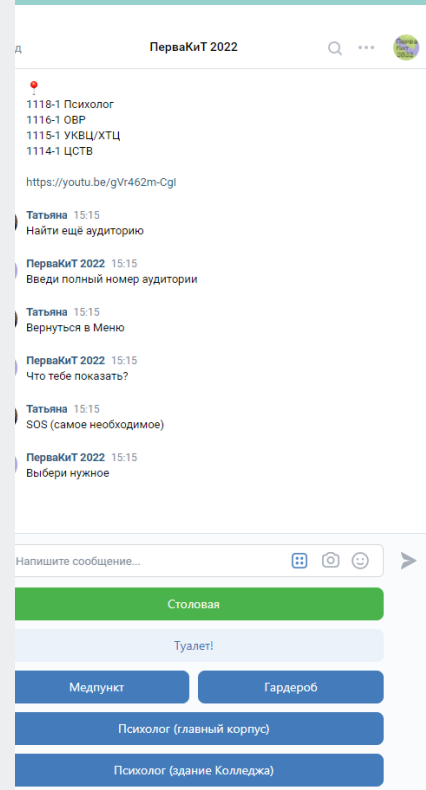

Сила доступности

- **Специалисты** – штатные психологи, волонтеры, практиканты – нет очереди.
- **Кабинеты** – для индивидуального приема и групповых занятий.
- **Информация** – группа пси.службы, сайт, анонсы, афиши в учебных корпусах и общежитиях, участие в кафедральных мероприятиях, навигационный чат-бот.
- **График приемов.**